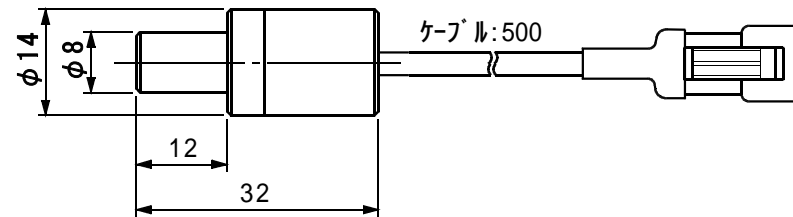

LED Spot Light
消費電力：0.24W

LED Spot Light
消費電力：1.4W

LED Spot Light
消費電力：1W

LED Spot Light
消費電力：3W

LED Spot Light
消費電力：5W