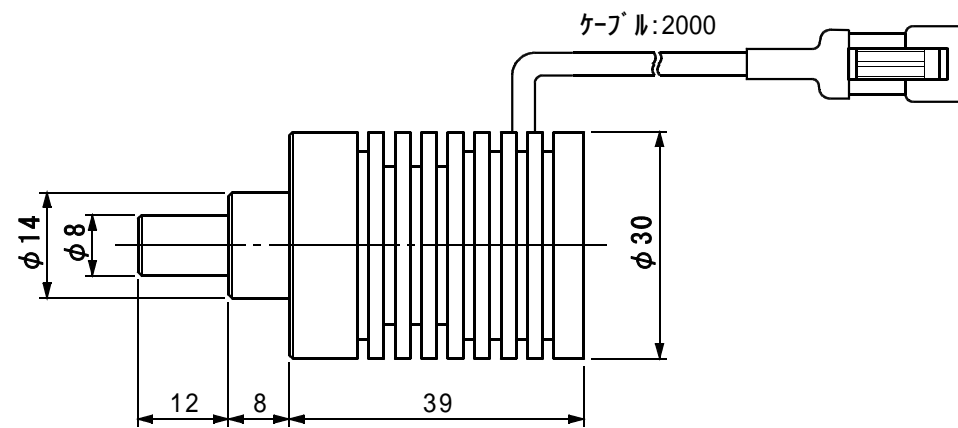

LED Spot Light
消費電力：0.24W

LED Spot Light
消費電力：1.4W

LED Spot Light
消費電力：1W

LED Spot Light
消費電力：3W

LED Spot Light
消費電力：5W