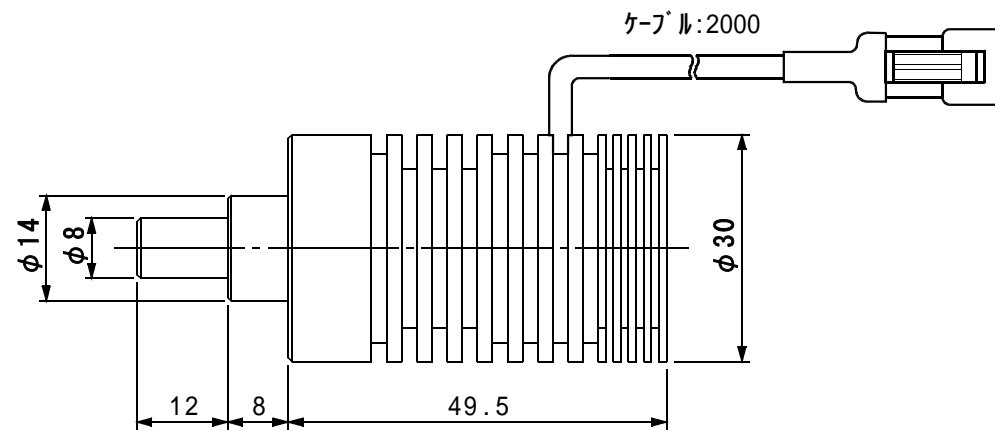

LED Spot Light
消費電力：0.24W

LED Spot Light
消費電力：1.4W

LED Spot Light
消費電力：1W

LED Spot Light
消費電力：3W

LED Spot Light
消費電力：5W