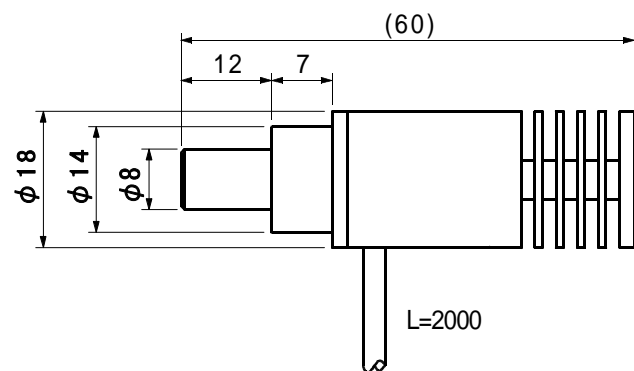

LED Spot Light
消費電力：0.24W

LED Spot Light
消費電力：1.4W

LED Spot Light
消費電力：1W

LED Spot Light
消費電力：3W

LED Spot Light
消費電力：5W