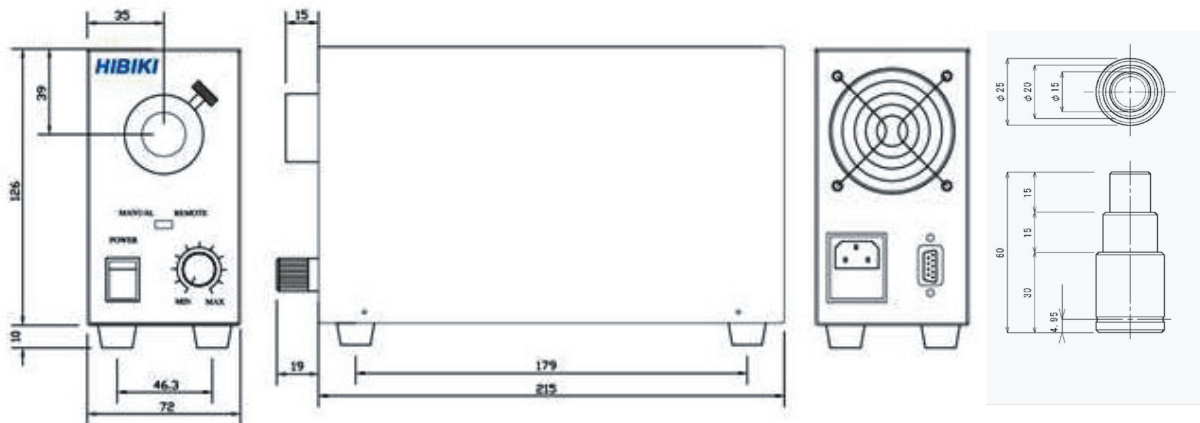

LED LIGHT SOURCE L-120

Low Cost High Performance
6,500K Long Life High Power LED
Built-in Condenser Lens
Manual & Remote Function

仕様 Specifications

型式 Model	L-120
発光色 Color	白色光 White
入力電源 Power Supply	AC 100V ~ 240V $\pm 10^\circ$
消費電力 Power Consumption	10W
調光 Brightness Control	マニュアル&リモート Manual & Remote アナログ入力電圧 Analog Input DC 0 ~ +5V
光量 (初期) Lux	1,501,000 Lux (LG Φ 9 (0.57) 使用距離 7mm) (Dist. 7 mm using LG Φ 9 (0.57))
色温度 Color Temperature	6,500K
平均ランプ寿命 Lamp Life	40,000 hours
冷却方式 Cooling	ファン冷却 Fan Cooling
使用環境 Condition	-5 $^\circ$ C ~ +40 $^\circ$ C
質量 Weight	1.5Kg
外形寸法 Dimension	W72 x D215 x H126mm

外観図 Dimension

* 製品の仕様は、事前の通知なしに変更または改良されることがあります。
* Specifications may be changed without prior notice due to product revisions.