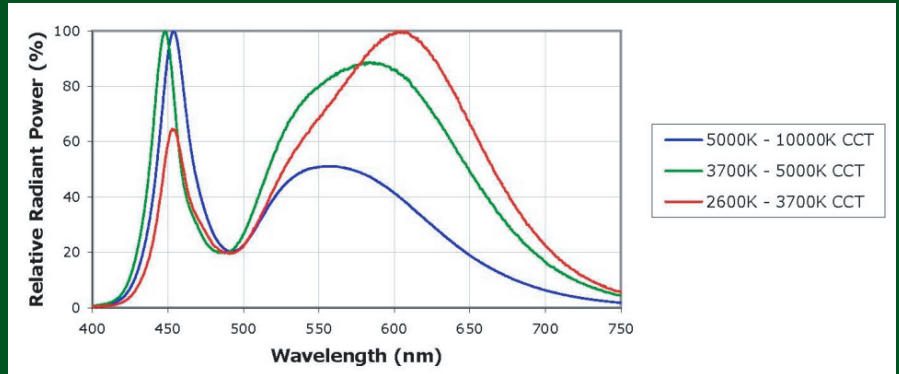

LED LIGHT SOURCE L-120

Low Cost High Performance
6,500K Long Life High Power LED
Built-in Condenser Lens
Manual & Remote Function

仕様 Specifications

型式 Model	L-120
発光色 Color	白色光 White
入力電源 Power Supply	AC 100V ~ 240V $\pm 10^\circ$
消費電力 Power Consumption	10W
調光 Brightness Control	マニュアル&リモート Manual & Remote アナログ入力電圧 Analog Input DC 0 ~ +5V
光量 (初期) Lux	1,501,000 Lux (LG Φ 9 (0.57) 使用距離 7mm) (Dist. 7 mm using LG Φ 9 (0.57))
色温度 Color Temperature	6,500K
平均ランプ寿命 Lamp Life	40,000 hours
冷却方式 Cooling	ファン冷却 Fan Cooling
使用環境 Condition	-5 $^\circ$ C ~ +40 $^\circ$ C
質量 Weight	1.5Kg
外形寸法 Dimension	W72 x D215 x H126mm